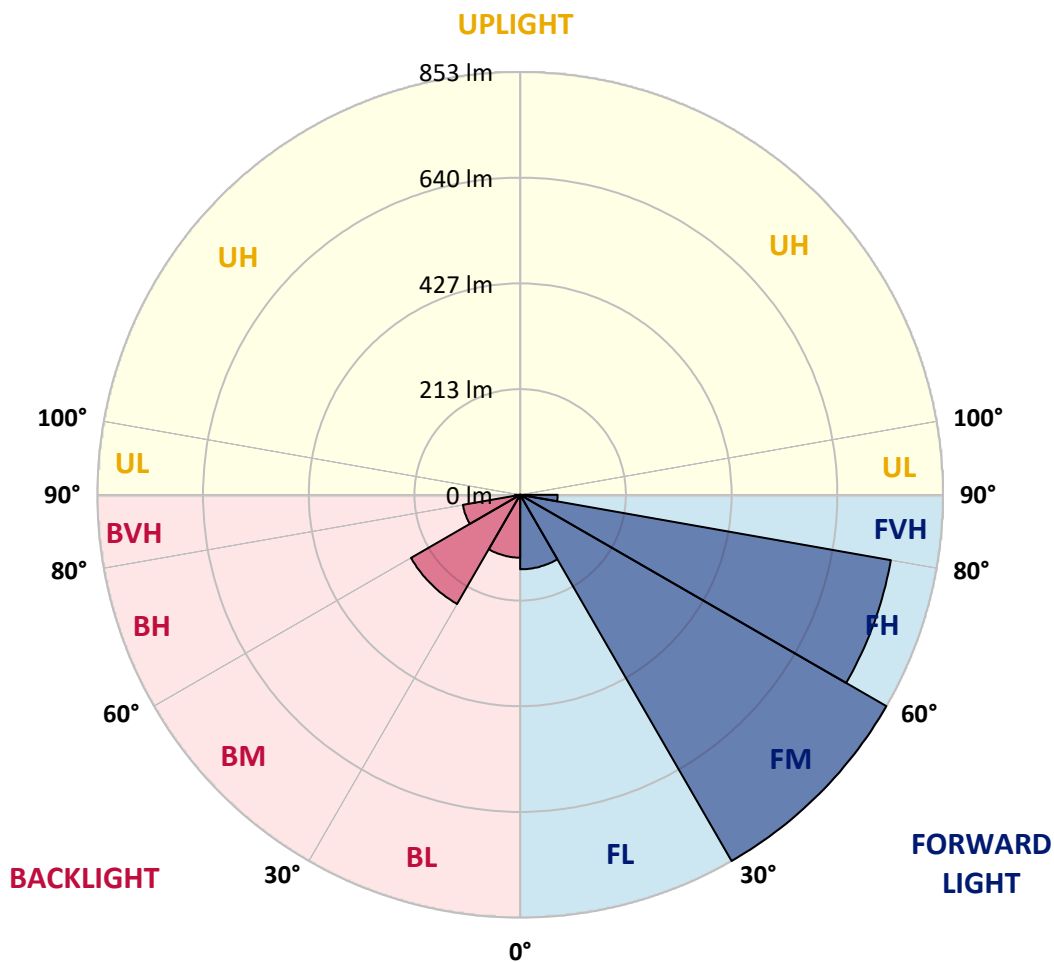

**BUG Rating: B1-U0-G1**

Type IV Short

REPORT NUMBER: P153668

CATALOG NUMBER: AVM-E01-LED-E-U-SLR-8030

**CANDELA DISTRIBUTION (FULL):**

	0°	5°	10°	15°	20°	25°	30°	35°	40°	45°	50°
0°	295.1	295.1	295.1	295.1	295.1	295.1	295.1	295.1	295.1	295.1	295.1
2.5°	291.2	292.0	291.7	291.7	292.3	292.0	292.0	292.3	292.3	293.1	294.3
5°	288.9	288.6	288.1	288.6	288.6	288.6	287.5	288.4	288.6	289.2	289.2
7.5°	291.7	290.9	289.8	290.1	290.1	289.5	288.6	288.9	288.6	288.6	288.4
10°	295.4	293.4	292.0	292.0	292.0	291.5	290.1	290.9	290.9	290.6	290.9
12.5°	301.9	299.6	297.9	297.4	297.4	296.5	295.4	296.5	296.0	296.0	295.4
15°	312.6	310.0	308.1	306.4	306.7	306.7	305.2	304.4	303.3	301.9	299.1
17.5°	328.6	325.8	323.2	321.8	322.1	320.2	316.2	312.3	306.9	301.6	295.7
20°	351.4	350.5	347.2	345.8	342.4	337.6	326.6	317.3	306.9	296.8	286.7
22.5°	390.8	386.8	383.5	378.1	366.9	353.6	335.3	319.0	302.7	288.4	274.9
25°	443.7	436.6	420.0	403.7	380.6	357.0	332.3	311.2	290.9	272.0	255.4
27.5°	495.7	474.3	444.8	415.2	381.5	350.5	319.6	294.6	270.9	250.4	232.1
30°	558.7	522.7	477.4	430.7	382.9	341.3	304.1	274.9	247.6	225.9	206.8
32.5°	617.8	565.8	506.4	445.1	386.0	332.5	286.4	253.2	225.1	197.8	178.9
35°	658.3	590.8	518.8	446.5	378.4	315.9	264.2	225.1	196.9	171.6	149.4
37.5°	682.5	601.8	519.3	436.3	360.7	293.4	236.0	197.2	171.3	147.1	129.7
40°	697.7	604.3	512.0	421.7	338.2	265.0	207.9	173.0	149.4	130.0	116.5
42.5°	705.0	600.4	500.2	403.1	315.4	239.7	188.2	155.3	134.8	121.0	110.8
45°	706.1	593.3	487.5	386.3	295.1	221.4	174.7	148.0	131.1	119.6	109.4
47.5°	706.1	587.1	477.4	373.9	281.9	213.5	173.6	151.1	134.5	121.5	109.4
50°	706.7	585.2	473.2	367.7	277.4	217.7	183.1	160.6	141.8	124.9	109.2
52.5°	709.2	587.7	476.6	372.5	285.6	234.6	201.2	175.0	151.4	128.8	109.2
55°	714.9	596.1	490.9	389.1	307.5	260.2	222.8	190.5	159.0	130.5	107.5
57.5°	730.6	617.5	517.1	421.2	344.9	289.8	242.5	201.4	161.8	129.1	104.1
60°	762.1	660.0	561.8	466.2	384.6	315.1	254.0	203.1	159.2	124.6	98.7
62.5°	812.5	708.7	616.1	515.1	419.7	329.2	255.4	198.9	152.5	116.5	90.9
63°	829.9	720.8	627.6	524.4	424.2	330.3	254.3	197.2	150.8	114.2	89.7
65°	878.6	771.7	667.6	557.0	436.9	330.6	248.1	188.8	142.9	105.5	81.9
67.5°	969.5	838.6	718.0	582.6	441.4	321.6	232.4	173.0	126.3	92.0	72.0
70°	1026.9	876.1	737.4	583.2	428.2	296.0	205.1	147.4	105.2	76.2	61.9
72.5°	1011.9	839.2	686.2	530.6	371.1	247.3	164.9	115.9	82.1	61.0	51.5
75°	866.8	698.5	559.8	411.0	280.5	181.7	120.7	82.7	60.8	47.8	43.0
77.5°	624.0	502.7	401.5	292.9	189.1	117.6	80.2	59.1	46.1	39.4	35.4
80°	397.5	294.8	245.6	176.1	110.6	72.9	55.1	44.7	38.0	32.9	30.4
82.5°	207.6	145.4	118.2	90.0	61.3	48.1	40.5	36.6	31.2	27.3	25.9
85°	129.4	85.8	63.6	44.5	30.7	27.6	25.3	24.8	22.2	19.7	18.8
87.5°	14.6	13.2	13.8	8.7	6.5	7.0	6.8	9.0	8.7	6.5	6.8
90°	0.0	0.0	0.0	0.0	0.0	0.0	0.0	0.0	0.0	0.0	0.0